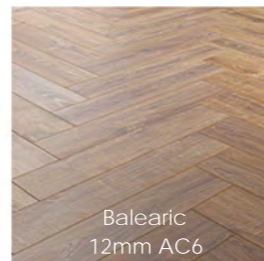

# Elegance

Podłogi laminowane

Alsaflor Epi, Pralina 12mm AC6

Balearic  
12mm AC6

Dqb polarny  
12mm AC6

Vicence  
12mm AC6

Sardinia  
12mm AC6

Barlinek podłogi drewniane, Dqb Natural Family